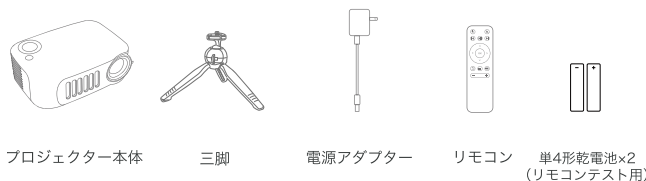

USB
メモリー

HDMI
入力端子

PC/ゲーム機
など

※HDMI接続
※画像はイメージです

三脚付きで自由に角度調整

三脚付き
角度調整自在

天井投影

ベッドやソファで寝ながら動画鑑賞

アウトドアでも活躍

モバイルバッテリー対応で、
キャンプなど野外でも楽しめる

2Wのスピーカー内蔵

別途スピーカーの購入は必要ありません

軽量コンパクトモデル

たった 290g で持ち運びラクラク

リモコンも付属

リモコンで遠い場所からもらくらく操作

各部の名称

【背面】

パッケージ内容

※この製品は日本国内専用です。
※製品改善の為、予告なく仕様・機能等変更する場合があります。予めご了承ください。

製品仕様

型番 / JANコード	BM-CP01 / 4573318490727
商品名	Miniプロジェクター
画面サイズ	30~80インチ
投影距離	1.05~2.80m
明るさ	1000ルーメン (20ANSIルーメン)
コントラスト比	120:1
最大表示解像度	320×240
対応入力信号 (HDMI)	最大1920×1080 (圧縮表示対応)
対応外部メモリー	microSDHCカード (~128GB) USBメモリー (~128GB)
対応ファイル	ビデオ: AVI, MKV, MP4, MOV, MPG, MPEG, FLV, VOB, RMVB オーディオ: MP3, WMA, M4A, AAC ピクチャ: JPG, JPEG, BMP, GIF, PNG テキスト: TXT
スピーカー	1chモノラル (2W)