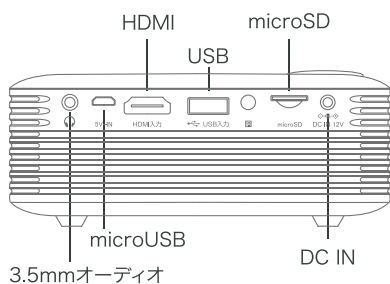

USB
メモリー

HDMI
入力端子

PC/ゲーム機
など

※HDMI接続
※画像はイメージです

三脚付きで自由に角度調整

三脚付き
角度調整自在

天井投影

ベッドやソファで寝ながら動画鑑賞

アウトドアでも活躍

モバイルバッテリー対応で、
キャンプなど野外でも楽しめる

2Wのスピーカー内蔵

別途スピーカーの購入は必要ありません

軽量コンパクトモデル

たった 290g で持ち運びラクラク

リモコンも付属

リモコンで遠い場所からもらくらく操作

各部の名称

【背面】

パッケージ内容

※この製品は日本国内専用です。
※製品改善の為、予告なく仕様・機能等変更する場合があります。予めご了承ください。

製品仕様

型番 / JANコード	BM-CP01 / 4573318490727
商品名	Miniプロジェクター
画面サイズ	30~80インチ
投影距離	1.05~2.80m
明るさ	1000ルーメン (20ANSIルーメン)
コントラスト比	120:1
最大表示解像度	320×240
対応入力信号 (HDMI)	最大1920×1080 (圧縮表示対応)
対応外部メモリー	microSDHCカード (~128GB) USBメモリー (~128GB)
対応ファイル	ビデオ: AVI, MKV, MP4, MOV, MPG, MPEG, FLV, VOB, RMVB オーディオ: MP3, WMA, M4A, AAC ピクチャ: JPG, JPEG, BMP, GIF, PNG テキスト: TXT
スピーカー	1chモノラル (2W)

搭載端子	USBポート×1, microSDカードスロット×1, 3.5mmオーディオ出力端子×1, HDMI入力端子×1, 電源入力端子×1, microUSB端子×1 (電源入力)
電源 (ACアダプタ)	入力: AC100V 50/60Hz 出力: DC12V 2.0A
電源 (外部バッテリー)	DC5.0V / 2.1A
消費電力	15W
光源寿命 (LED)	約2万時間
動作温度範囲	5°C~35°C
動作湿度範囲	20%~80%
動作音	約45dB
焦点調節	手動
外形寸法	W135×D97×H50 (mm)
本体重量	約290g
保証期間 / 生産国	1年間 / 中国
付属品	三脚・電源アダプター・リモコン・リモコン用単4形乾電池×2 (動作確認用)・取扱説明書兼保証書