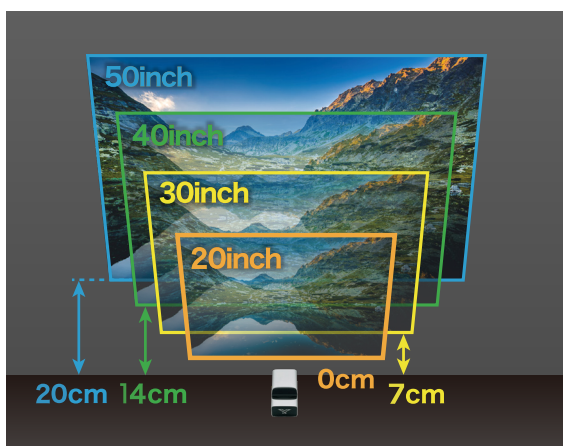

設置場所を選ばないゼロ距離投影 超短焦点プロジェクター

BLUEWIDE

使用シーン

狭い部屋でも大画面で映像やゲームを楽しみたいときに

お子様やペットがいてプロジェクターの光が心配なときに

テーブルに映しながら使用したいときに

会議室や展示会などで設置場所にスペースが取れないときに

暗い部屋以外でもプロジェクターを使用したいときに

キャンプや外出先で使用したいときに

投影距離

縦置き・横置き対応

テーブルに映す場合：縦置き

壁に映す場合：横置き

Android TV 搭載

NetflixもYouTubeも内蔵
テレビからプロジェクターへ乗り換える人、続出!

主要なアプリはすでに入っています。
WiFiを繋いですぐに使い始めることができます。

2.5Wの高音質スピーカー内蔵

別途スピーカーの購入は必要ありません

4点台形補正 (手動補正)

左右 40度、上下 15度までの
手動台形補正が可能です。

映りこみについて

【通常のプロジェクターの場合】
壁とプロジェクターの距離が数メートル離れているため、人が前を通ると映像に影が映りこんでしまう。

【超短焦点プロジェクターの場合】
壁とプロジェクターの距離がわずか数センチなので、人が前を通っても映像に影が映りこまない。