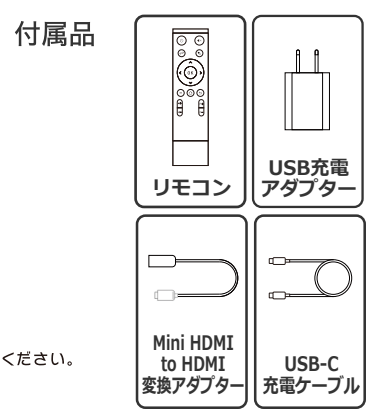

軽量モデル

たった 500g で持ち運びラクラク
いつでもどこでも大画面を

設置不要、すぐに使える

置くだけで簡単ホームシネマがすぐに完成

HDMI 接続で使い方は無量大

スマホ パソコン ゲーム機
TV チューナー DVD・ブルーレイ Fire TV Stick

製品仕様

型番	BW-USP02
JAN	4573318490604
投影方式	DLP
最大解像度	1920×1080
明るさ	350ANSIルーメン
光源	LED
光源寿命	20000時間
投射比	0.26:1
アスペクト比	16:9
デジタル台形補正	4コーナ台形補正
内蔵スピーカー出力	2.5W
騒音レベル	28dB
フォーカス調整	マニュアル
表示	画面サイズ 20~50インチ 投影距離 20"@0cm 50"@20cm
入力インターフェイス	USB Type-C×1、USB2.0×1、 Mini HDMI×1
出力インターフェイス	3.5mmオーディオ端子
対応ビデオフォーマット	H.265、H.264、MP4、3GP、AVI MPG、RM、RMVB、MOV、MKV MPEG、4K@H.265、4K@H.264

対応音声フォーマット	MP1、MP2、MP3、WMA、WAV、 OGG、AAC、M4A、3GPP
対応画像フォーマット	JPG、JPEG、PNG、BMP
OS	Android9.0
RAM	2G
ROM	32G
Wi-Fi	デュアルバンド2.4GHz/5GHz
Bluetooth	Bluetooth4.0
本体サイズ	127.5(W)×56.5(H)×70(D) mm
重量	約0.5kg
バッテリー	リチウムイオン充電電池 2000mAh
電源	DC12V 1.67A
消費電力	20W
動画再生時間	約2時間
充電時間	約2時間
セット内容	プロジェクター本体・USB充電アダプター・USB-C充電ケーブル・Mini HDMI to HDMI 変換アダプター・リモコン・リモコン用単四乾電池×2 (動作確認用)・取扱説明書兼保証書