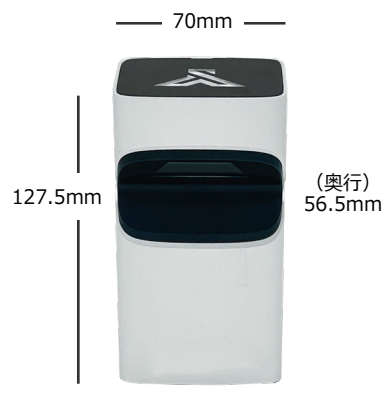

軽量モデル

たった 500g で持ち運びラクラク
いつでもどこでも大画面を

設置不要、すぐに使える

置くだけで簡単ホームシネマがすぐに完成

HDMI 接続で使い方は無量大

スマホ パソコン ゲーム機
TV チューナー DVD・ブルーレイ Fire TV Stick

製品仕様

型番	BW-USP02
JAN	4573318490604
投影方式	DLP
最大解像度	1920×1080
明るさ	350ANSIルーメン
光源	LED
光源寿命	20000時間
投射比	0.26:1
アスペクト比	16:9
デジタル台形補正	4コーナ台形補正
内蔵スピーカー出力	2.5W
騒音レベル	28dB
フォーカス調整	マニュアル
表示	画面サイズ 20~50インチ 投影距離 20"@0cm 50"@20cm
入力インターフェイス	USB Type-C×1、USB2.0×1、 Mini HDMI×1
出力インターフェイス	3.5mmオーディオ端子
対応ビデオフォーマット	H.265、H.264、MP4、3GP、AVI MPG、RM、RMVB、MOV、MKV MPEG、4K@H.265、4K@H.264

対応音声フォーマット	MP1、MP2、MP3、WMA、WAV、 OGG、AAC、M4A、3GPP
対応画像フォーマット	JPG、JPEG、PNG、BMP
OS	Android9.0
RAM	2G
ROM	32G
Wi-Fi	デュアルバンド2.4GHz/5GHz
Bluetooth	Bluetooth4.0
本体サイズ	127.5(W)×56.5(H)×70(D) mm
重量	約0.5kg
バッテリー	リチウムイオン充電電池 2000mAh
電源	DC12V 1.67A
消費電力	20W
動画再生時間	約2時間
充電時間	約2時間
セット内容	プロジェクター本体・USB充電アダプター・USB-C充電ケーブル・Mini HDMI to HDMI 変換アダプター・リモコン・リモコン用単四乾電池×2 (動作確認用)・取扱説明書兼保証書