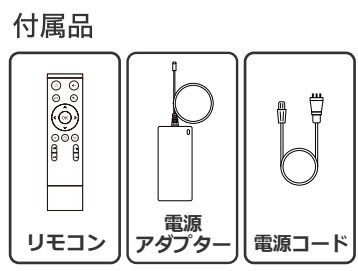

3Wの高音質スピーカー内蔵

別途スピーカーの購入は必要ありません

4点台形補正 (手動補正)

左右40度、上下15度までの
手動台形補正が可能です。

ズーム機能 (画面拡大 / 縮小)

この枠がデフォルトの投影画面

リモコンも付属

2つのモード搭載でカンタン操作

マウスモード切替

ボタン操作モードとマウスモード搭載。
※一部アプリでは、マウスモードでの操作が必要な場合があります。

外部スピーカー / ワイヤレスイヤホンと Bluetooth 接続

Bluetooth 接続、AUX 端子にも対応
迫力のあるサウンドを
お楽しみいただけます。

スマホをワイヤレス接続

iPhone Android ともに対応

スマホでとった写真や動画などを大画面で投影が可能!
ワイヤレスで誰でもカンタンに。

スマホを充電できる

緊急時にも
活躍!

USB ポートにスマホなどの
充電ケーブルを差し込むことで、
本製品から給電できます。

大容量バッテリー搭載

2500mAh
2時間連続再生
2時間充電

充電しながらの利用ももちろん OK!

自宅コンセント ポータブル電源

軽量モデル

たった 900g で持ち運びラクラク
いつでもどこでも大画面を

設置不要、すぐに使える

置くだけで簡単ホームシネマがすぐに完成

HDMI 接続で使い方は無量大

スマホ パソコン ゲーム機
TV チューナー DVD・ブルーレイ Fire TV Stick

製品仕様

型番	BW-M700
JAN	4573318490574
投影方式	DLP
最大解像度	1920×1080
明るさ	700ANSIルーメン
光源	LED
光源寿命	20000時間
投射比	0.26:1
アスペクト比	16:9
デジタル台形補正	4コーナータ形補正
内蔵スピーカー出力	3W
騒音レベル	28dB
フォーカス調整	マニュアル
表示	画面サイズ 30~100インチ 投影距離 30" @0cm 100" @45cm
入力インターフェイス	USB2.0×1、HDMI1.4(ARC対応)×1
出力インターフェイス	3.5mmオーディオ端子
対応ビデオフォーマット	H.265、H.264、MP4、3GP、AVI MPEG、RM、RMVB、MOV、MKV MPEG、4K@H.265、4K@H.264

対応音声フォーマット	MP1、MP2、MP3、WMA、WAV、OGG、AAC、M4A、3GPP
対応画像フォーマット	JPG、JPEG、PNG、BMP
OS	Android9.0
RAM	2G
ROM	16G
Wi-Fi	デュアルバンド2.4GHz/5GHz
Bluetooth	Bluetooth4.0
本体サイズ	180(W)×70.7(H)×82(D) mm
重量	約0.9kg
バッテリー	リチウムイオン充電電池 2500mAh
電源	DC19V 3.78A
消費電力	45W
動画再生時間	約2時間
充電時間	約2時間
セット内容	プロジェクター本体・電源アダプター・電源コード・リモコン・リモコン用単四乾電池×2 (動作確認用)・取扱説明書兼保証書

※この製品は日本国内専用です。
※製品改善の為、予告なく仕様・機能等変更する場合があります。予めご了承ください。

発売元：
株式会社高橋国際商事
〒273-0005
千葉県船橋市本町 5-12-20

カスタマーセンター
☎047-409-9832 受付時間：平日9時~17時 土日祝祭日は除く