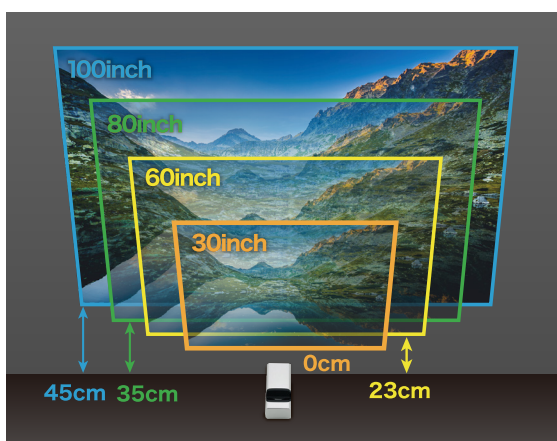

設置場所を選ばないゼロ距離投影 超短焦点プロジェクター

BLUEWIDE

使用シーン

狭い部屋でも大画面で映像やゲームを楽しみたいときに

お子様やペットがいてプロジェクターの光が心配なときに

テーブルに映しながら使用したいときに

会議室や展示会などで設置場所にスペースが取れないときに

暗い部屋以外でもプロジェクターを使用したいときに

キャンプや外出先で使用したいときに

投影距離

縦置き・横置き対応