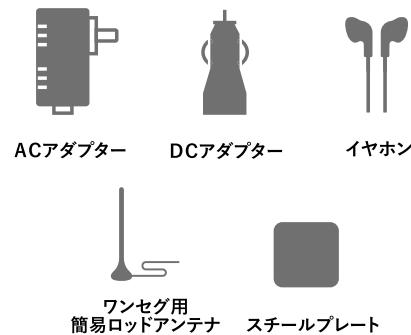

その他付属品

※この製品は日本国内専用です。

※製品改善の為、予告なく仕様・機能等変更する場合があります。予めご了承ください。

製品仕様

型番	BW-F14BD
商品名	14インチフルセグ対応ポータブルブルーレイ™プレーヤー
JANコード	4573318490659
電源	AC100V 50/60Hz DC12V 2.0A
本体サイズ	約 341(W)×233(D)×33(H) mm
画面	14インチ TFT 液晶 16:9 解像度 1920×1080
映像信号方式	NTSC
製品重量	約 1300g
許容動作温度	5℃～35℃
対応ファイル形式	MPEG-1/MPEG-2/MPEG-4/H.264/MP3/AAC/JPEG/GIF/PNG
受信周波数	UHF 放送 13～62ch ワンセグ放送対応
消費電力	24W
音声出力(スピーカー)	2W×2
出力端子	HDMI 出力端子×1 3.5mm イヤホンジャック×1

入力端子	HDMI入力端子×1 USBポート×1 SDカードスロット×1 電源入力端子×1
SDスロット	SD、SDHCカード(最大32GBまで対応)
USBスロット	USBメモリ(USB2.0対応 最大32GBまで対応)
対応BDプロファイル	1.1 (BONUSVIEW)
対応ディスクタイプ	BD-ROM/BD-R (LTH対応)/BD-R DL/ BD-RE/BD-RE DL/DVD-ROM/DVD±R/ DVD±R DL/DVD±RW/CD-ROM/CD-R/CD-RW
対応ディスクフォーマット	BDMV/BD-DAV/AVCHD(1.0)/AVC-REC/DVD-VIDEO/ DVD-VR(CPRM対応)/CD-DA/データDVD/データCD
内蔵バッテリー	リチウムイオン電池 4000mAh
充電時間	約4時間
最大再生時間	約2時間
付属品	取扱説明書兼保証書、ACアダプター、DCアダプター、 リモコン、イヤホン、単四乾電池(動作確認用)、 mini B-CASカード、ワンセグ用簡易ロッドアンテナ(伸縮タイプ)、 スチールプレート

発売元：
株式会社高橋国際商事

〒273-0005
千葉県船橋市本町5-12-20

カスタマーセンター

☎047-409-9832

受付時間：平日9時～17時 土日祝祭日は除く