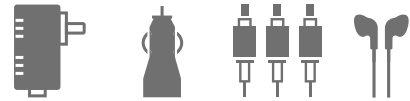

その他付属品

ACアダプター DCアダプター AVケーブル イヤホン

※この製品は日本国内専用です。

※製品改善の為、予告なく仕様・機能等変更する場合があります。予めご了承ください。

製品仕様

型番	BW-16BD
商品名	15.6インチ ポータブルブルーレイ™プレーヤー
JANコード	4573318490550
電源	AC100V 50/60Hz DC12V 2.5A
本体サイズ	約 390(W)×47(H)×257(D) mm
画面	15.6インチ TFT 液晶 16:9 解像度 1920×1080
映像信号方式	NTSC
製品重量	約 1840g
許容動作温度	5℃～35℃
対応ファイル形式	MPEG-1/MPEG-2/MPEG-4/H.264/MP3/AAC/JPEG/GIF/PNG
消費電力	24W
音声出力(スピーカー)	2W×2
出力端子	HDMI出力端子×1 AV出力端子×1 3.5mm イヤホンジャック×1

入力端子	HDMI入力端子×1 USBポート×1 SDカードスロット×1 電源入力端子×1
SDスロット	SD、SDHCカード(最大32GBまで対応)
USBスロット	USBメモリー(USB2.0対応 最大32GBまで対応)
対応BDプロファイル	1.1 (BONUSVIEW)
対応ディスクタイプ	BD-ROM/BD-R (LTH対応) /BD-R DL/ BD-RE/BD-RE DL/DVD-ROM/DVD±R/ DVD±R DL/DVD±RW/CD-ROM/CD-R/CD-RW
対応ディスクフォーマット	BDMV/BDAV/AVCHD(1.0)/AVCREC/DVD-VIDEO/ DVD-VR(CPRM対応)/CD-DA/データDVD/データCD
内蔵バッテリー	リチウムイオン電池 4000mAh
充電時間	約4時間
最大再生時間	約2時間
付属品	取扱説明書兼保証書、ACアダプター、DCアダプター、AVケーブル、イヤホン、リモコン、単四乾電池(動作確認用)