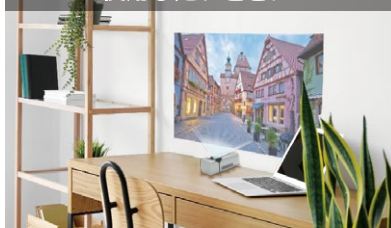

設置場所を選ばないゼロ距離投影 超短焦点プロジェクター

BLUEWIDE

使用シーン

狭い部屋でも大画面で映像やゲームを楽しみたいときに

お子様やペットがいてプロジェクターの光が心配なときに

テーブルに映しながら使用したいときに

会議室や展示会などで設置場所にスペースが取れないときに

暗い部屋以外でもプロジェクターを使用したいときに

キャンプや外出先で使用したいときに

投影距離

縦置き・横置き対応

Android TV 搭載

NetflixもYouTubeも内蔵
テレビからプロジェクターへ乗り換える人、続出!

主要なアプリはすでに入っています。
WiFiを繋いですぐに使い始めることができます。

3Wの高音質スピーカー内蔵

別途スピーカーの購入は必要ありません

4点台形補正 (手動補正)

左右40度、上下15度までの
手動台形補正が可能です。

ズーム機能 (画面拡大 / 縮小)

この枠がデフォルトの投影画面

リモコンも付属

2つのモード搭載でカンタン操作

マウスモード切替

ボタン操作モードとマウスモード搭載。
※一部アプリでは、マウスモードでの操作が必要な場合があります。

外部スピーカー / ワイヤレスイヤホンと Bluetooth 接続

Bluetooth 接続、AUX 端子にも対応
迫力のあるサウンドをお楽しみいただけます。

スマホをワイヤレス接続

iPhone Android ともに対応

スマホでとった写真や動画などを大画面で投影が可能!
ワイヤレスで誰でもカンタンに。

スマホを充電できる

緊急時にも活躍!

USBポートにスマホなどの
充電ケーブルを差し込むことで、
本製品から給電できます。