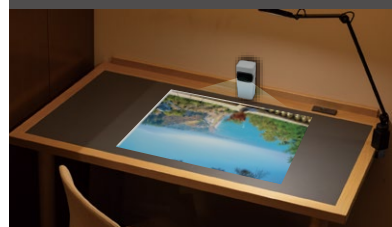

設置場所を選ばないゼロ距離投影 超短焦点プロジェクター

BLUEWIDE

使用シーン

狭い部屋でも大画面で映像やゲームを楽しみたいときに

お子様やペットがいてプロジェクターの光が心配なときに

テーブルに映しながら使用したいときに

会議室や展示会などで設置場所にスペースが取れないときに

暗い部屋以外でもプロジェクターを使用したいときに

キャンプや外出先で使用したいときに

投影距離

縦置き・横置き対応

Android TV 搭載

NetflixもYouTubeも内蔵
テレビからプロジェクターへ乗り換える人、続出!

主要なアプリはすでに入っています。
WiFiを繋いですぐに使い始めることができます。

3Wの高音質スピーカー内蔵

別途スピーカーの購入は必要ありません

4点台形補正 (手動補正)

左右40度、上下15度までの
手動台形補正が可能です。

ズーム機能 (画面拡大 / 縮小)

この枠がデフォルトの投影画面

リモコンも付属

2つのモード搭載でカンタン操作

マウスモード切替

ボタン操作モードとマウスモード搭載。
※一部アプリでは、マウスモードでの操作が必要な場合があります。