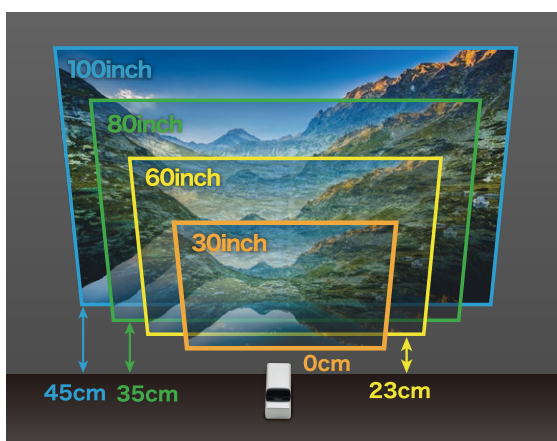

設置場所を選ばないゼロ距離投影 超短焦点プロジェクター

BLUEWIDE

使用シーン

狭い部屋でも大画面で映像やゲームを楽しみたいときに

お子様やペットがいてプロジェクターの光が心配なときに

テーブルに映しながら使用したいときに

会議室や展示会などで設置場所にスペースが取れないときに

暗い部屋以外でもプロジェクターを使用したいときに

キャンプや外出先で使用したいときに

投影距離

縦置き・横置き対応